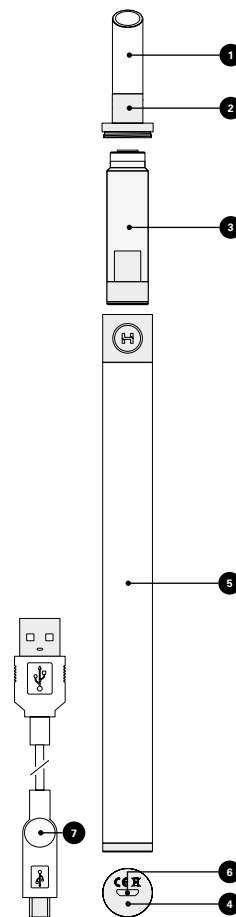

OVERVIEW

- 1 Mouth tip
- 2 Cap
- 3 Cartridge*
- 4 LED indicator
- 5 Body
- 6 USB port
- 7 USB charger

*sold separately

FEATURES

Hooky Slim

Height : 219 mm

Diameter : 16,5 mm

Weight : 83 g

Battery : 1300 MAh

Autonomy : Aprox. 1h30

Cartridge*

Capacity : 3 mL

Duration : Aprox. 1h15

SET UP

- Unscrew the cap 2
- Put the cartridge 3,
  (remove the plastic film)
- Screw the cap 2

USE

Pull on the mouth tip 1, the LED indicator 4 will light during the draw time.

RECHARGE

When the LED indicator 4 flashes 5 times, plug USB cable 7 to USB port 6. The LED indicator 4 blinks while charging. LED indicator 4 will freeze after charging is complete.