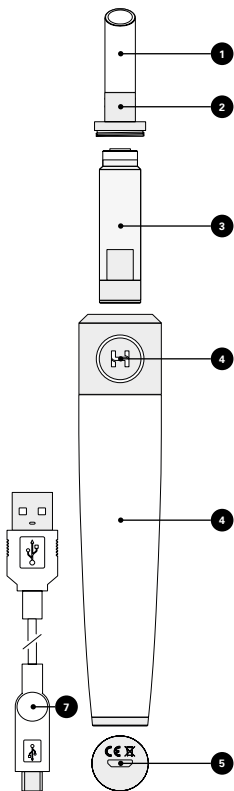

HOOKEY

GUIDE DE DÉMARRAGE

START GUIDE

VUE D'ENSEMBLE

- 1 Embout
- 2 Capuchon
- 3 Cartouche*
- 4 Témoin lumineux
- 5 Corps
- 6 Port micro USB
- 7 Cable USB

*vendue séparément

FICHE

Hooky Classic

Hauteur : 175 mm

Diamètre : 28 mm

Poids : 170 g

Batterie : 1300 MAh

Autonomie : env 1h30

Cartouche*

Contenance : 3 mL

Durée : env 1h15

INSTALLATION

- Dévisser le capuchon 2
- Insérer la cartouche 3,
(retirer le film plastique)
- Visser le capuchon 2

UTILISATION

Tirez directement sur l'embout 1, le témoin lumineux 4 s'allume lors de la durée du tirage.

Cartridge*

Capacity : 3 mL

Duration : Aprox. 1h15

SET UP

- Unscrew the cap 2
- Put the cartridge 3,
(remove the plastic film)
- Screw the cap 2

USE

Pull on the mouth tip 1, the LED indicator 4 will light during the draw time.