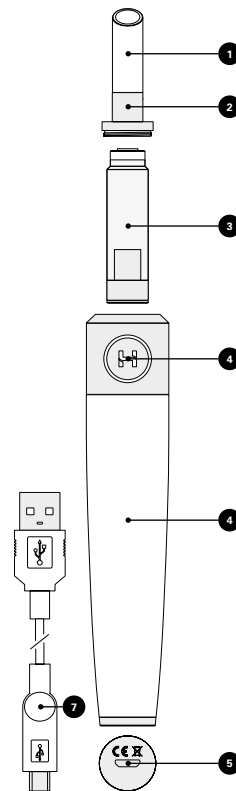

HOOKEY

GUIDE DE DÉMARRAGE

START GUIDE

VUE D'ENSEMBLE

- 1 Embout
- 2 Capuchon
- 3 Cartouche*
- 4 Témoin lumineux
- 5 Corps
- 6 Port micro USB
- 7 Cable USB

*vendue séparément

FICHE

Hooky Classic

RECHARGE

Lorsque le témoin 4 clignote 5 fois, branchez le câble USB 7 au port 6. Le témoin 4 clignote pendant la charge. Le témoin 4 se figera une fois la recharge terminée.

OVERVIEW

- 1 Mouth tip
- 2 Cap
- 3 Cartridge*
- 4 LED indicator
- 5 Body
- 6 USB port
- 7 USB charger

*sold separately

FEATURES

Hooky Classic

Height : 175 mm

Diameter : 28 mm

Weight : 170 g

Battery : 1300 MAh

Autonomy : Aprox. 1h30

Cartridge*

Capacity : 3 mL

Duration : Aprox. 1h15

SET UP

- Unscrew the cap 2
- Put the cartridge 3,
(remove the plastic film)
- Screw the cap 2

USE

Pull on the mouth tip 1, the LED indicator 4 will light during the draw time.