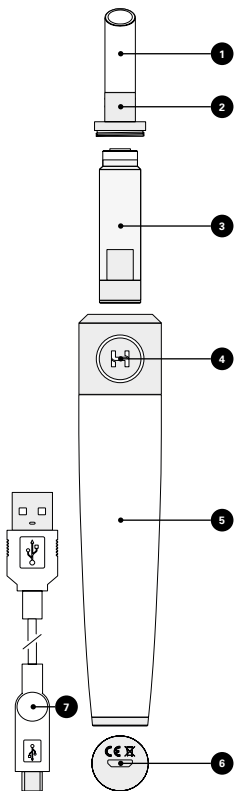

## VUE D'ENSEMBLE

- 1 Embout
- 2 Capuchon
- 3 Cartouche\*
- 4 Témoin lumineux
- 5 Corps
- 6 Port micro USB
- 7 Cable USB

\*vendue séparément

### Hooky Classic

Hauteur : 175 mm

Diamètre : 28 mm

Poids : 170 g

Batterie : 1300 MAh

Autonomie : env 1h30

### Cartouche\*

Contenance : 3 mL

Durée : env 1h15