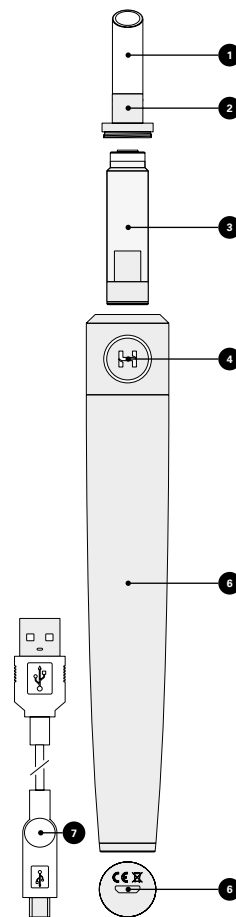

HOOKEY

GUIDE DE DÉMARRAGE

START GUIDE

VUE D'ENSEMBLE

- 1 Embout
- 2 Capuchon
- 3 Cartouche*
- 4 Témoin lumineux
- 5 Corps
- 6 Port micro USB
- 7 Cable USB

*vendue séparément

FICHE

Hooky Royal

Hauteur : 217 mm

Diamètre : 28 mm

Poids : 350 g

Batterie : 2000 MAh

Autonomie : env 2h30

Cartouche*

Contenance : 3 mL

Durée : env 1h15

INSTALLATION

- Dévisser le capuchon 2
- Insérer la cartouche 3,
(retirer le film plastique)
- Visser le capuchon 2

UTILISATION

Tirez directement sur l'embout 1, le témoin lumineux 4 s'allume lors de la durée du tirage.

RECHARGE

Lorsque le témoin 4 clignote 5 fois, branchez le câble USB 7 au port 6. Le témoin 4 clignote pendant la charge. Le témoin 4 se figera une fois la recharge terminée.

OVERVIEW

- 1 Mouth tip
- 2 Cap
- 3 Cartridge*
- 4 LED indicator
- 5 Body
- 6 USB port
- 7 USB charger