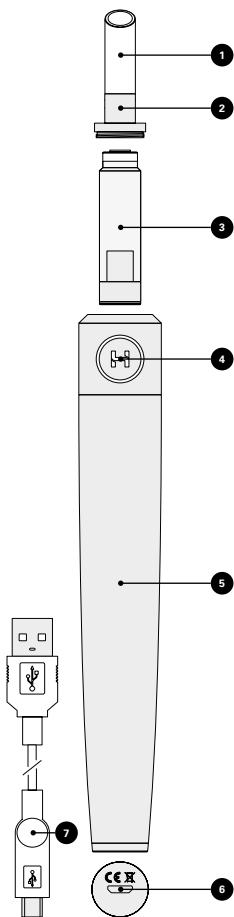

HOOKEY

GUIDE DE DÉMARRAGE

START GUIDE

VUE D'ENSEMBLE

- 1 Embout
- 2 Capuchon
- 3 Cartouche*
- 4 Témoin lumineux
- 5 Corps
- 6 Port micro USB
- 7 Cable USB

*vendue séparément

FICHE

Hooky Royal

Hauteur : 217 mm

Diamètre : 28 mm

Poids : 350 g

Batterie : 2000 MAh

Autonomie : env 2h30

Cartouche*

Contenance : 3 mL

Durée : env 1h15

INSTALLATION

- Dévisser le capuchon 2
- Insérer la cartouche 3,
(retirer le film plastique)
- Visser le capuchon 2

UTILISATION

Tirez directement sur l'embout 1, le témoin lumineux 4 s'allume lors de la durée du tirage.

Cartridge*

Capacity : 3 mL

Duration : Aprox. 1h15

SET UP

- Unscrew the cap 2
- Put the cartridge 3,
(remove the plastic film)
- Screw the cap 2

USE

Pull on the mouth tip 1, the LED indicator 4 will light during the draw time.