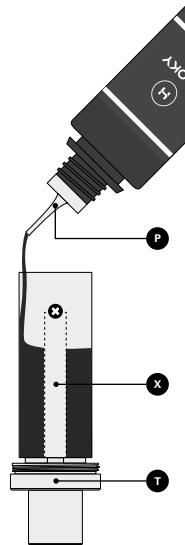

Enlever l'embout **E**.

Dévisser la tête **T**  
du corps de la Hooky **H**.

Take off the mouth tip **E**.

Unscrew the tank **T**  
from the Hooky body **H**.

Retourner la tête **T**.

Retirer la pastille  
de sécurité **S**.

Turn the tank **T**  
Remove the safety tab **S**.

Enlever la bougie **B**

de la tête **T**.

Take off the spark element **B**

from the tank **T**.

Verser le parfum **P** contre  
les bords de la tête **T**.

**Ne pas verser de parfum  
dans le tube central **O**.**

Pour the flavor **P** against  
inner edges of the tank **T**.

**Do not pour the flavor  
into the central hole **O**.**

Enfoncer la bougie **B**

à la tête **T**.

Retourner la tête **T**.

Push the spark element **B**

to the tank **T**.

Turn the tank **T** back up.

Visser la tête **T**  
au corps de la Hooky **H**.

Enfoncer l'embout **E**.

**Patientez 5 minutes.**