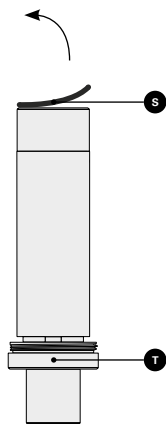

Enlever l'embout **E**.

Dévisser la tête **T**  
du corps de la Hooky **H**.

Take off the mouth tip **E**.

Unscrew the tank **T**  
from the Hooky body **H**.

Retourner la tête **T**.

Retirer la pastille  
de sécurité **S**.

Turn the tank **T**  
Remove the safety tab **S**.

Enlever la bougie **B**

de la tête **T**.

Take off the spark element **B**

from the tank **T**.

Verser le parfum **P** contre  
les bords de la tête **T**.

**Ne pas verser de parfum  
dans le tube central **O**.**

Pour the flavor **P** against  
inner edges of the tank **T**.

**Do not pour the flavor  
into the central hole **O**.**

Enfoncer la bougie **B**

à la tête **T**.

Retourner la tête **T**.

Push the spark element **B**

to the tank **T**.

Turn the tank **T** back up.

Visser la tête **T**  
au corps de la Hooky **H**.

Enfoncer l'embout **E**.

**Patientez 5 minutes.**