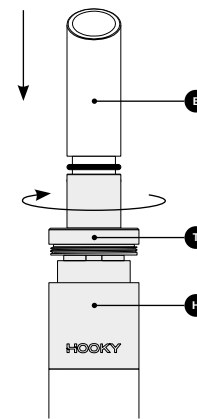

Enlever l'embout **E**.

Dévisser la tête **T**  
du corps de la Hooky **H**.

Take off the mouth tip **E**.

Unscrew the tank **T**  
from the Hooky body **H**.

Retourner la tête **T**.

Retirer la pastille  
de sécurité **S**.

**Ne pas verser de parfum  
dans le tube central **O**.**

Pour the flavor **P** against  
inner edges of the tank **T**.

**Do not pour the flavor  
into the central hole **O**.**

Enfoncer la bougie **B**

à la tête **T**.

Retourner la tête **T**.

Push the spark element **B**

to the tank **T**.

Turn the tank **T** back up.

Visser la tête **T**  
au corps de la Hooky **H**.

Enfoncer l'embout **E**.

**Patientez 5 minutes.**

Screw the tank **T**  
to the Hooky body **H**.

Push the mouth tip **E**.

**Wait 5 minutes.**