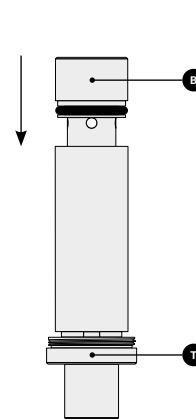

Enlever l'embout **E**.

Dévisser la tête **T**  
du corps de la Hooky **H**.

Take off the mouth tip **E**.

Unscrew the tank **T**  
from the Hooky body **H**.

Retourner la tête **T**.

Retirer la pastille  
de sécurité **S**.

Turn the tank **T**  
Remove the safety tab **S**.

Enlever la bougie **B**

de la tête **T**.

Take off the spark element **B**

from the tank **T**.

Verser le parfum **P** contre  
les bords de la tête **T**.

**Ne pas verser de parfum  
dans le tube central **O**.**

Pour the flavor **P** against  
inner edges of the tank **T**.

**Do not pour the flavor  
into the central hole **O**.**

Enfoncer la bougie **B**

à la tête **T**.

Retourner la tête **T**.

Push the spark element **B**

to the tank **T**.

Turn the tank **T** back up.

Visser la tête **T**  
au corps de la Hooky **H**.

Enfoncer l'embout **E**.

**Patientez 5 minutes.**