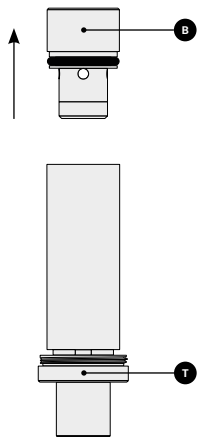

Enlever l'embout **E**.

Dévisser la tête **T**  
du corps de la Hooky **H**.

Take off the mouth tip **E**.

Unscrew the tank **T**  
from the Hooky body **H**.

Retourner la tête **T**.

Retirer la pastille  
de sécurité **S**.

Turn the tank **T**  
Remove the safety tab **S**.

Enlever la bougie **B**

de la tête **T**.

Take off the spark element **B**

from the tank **T**.

Verser le parfum **P** contre  
les bords de la tête **T**.

**Ne pas verser de parfum  
dans le tube central **O**.**

Pour the flavor **P** against  
inner edges of the tank **T**.

**Do not pour the flavor  
into the central hole **O**.**

Enfoncer la bougie **B**

à la tête **T**.

Retourner la tête **T**.

Push the spark element **B**

to the tank **T**.

Turn the tank **T** back up.

Visser la tête **T**  
au corps de la Hooky **H**.

Enfoncer l'embout **E**.

**Patientez 5 minutes.**